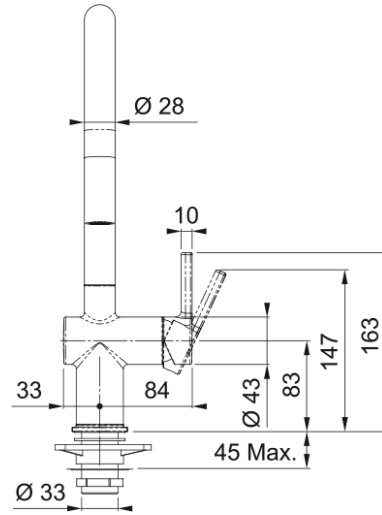

## Tap Active J pull down 2 jets MB | 115.0653.404

### Technical Data

#### Διαστάσεις

Διάμετρος οπής μπαταρίας	35 mm
Διαστάσεις φυσιγγίου	35 mm

#### Εγκατάσταση

Τύπος στερέωσης	Με στέλεχος
Σύνδεση σωλήνα παροχής νερού	3/8"
Μήκος σωλήνα παροχής νερού	450 mm